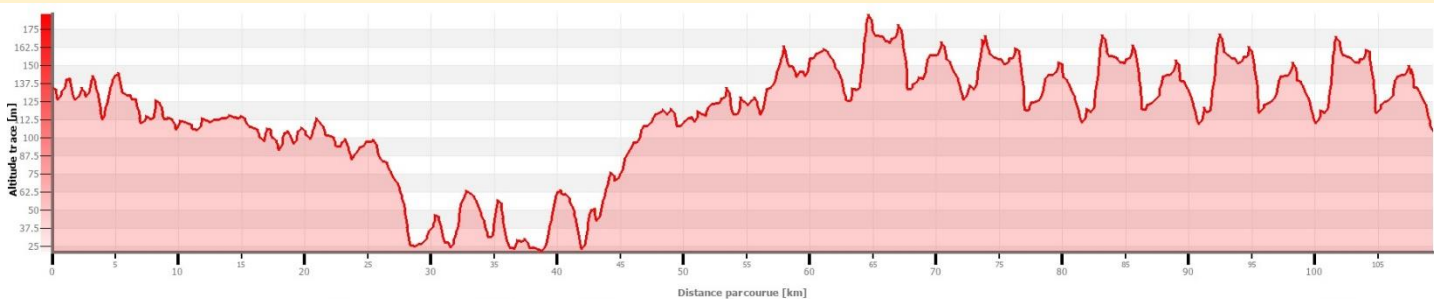

ST-GERMAIN-EN-COGLÈS

LE CHÂTELLIER

2^{ème} Demi - Etape

Saint Germain en Cogles – Saint Germain en Cogles

60,200 Kms en ligne + 5 tours de 9,300 Kms

Grande boucle : 60,200 kms

Circuit : 5 tours de 9,300 kms soit 46,500 kms

TOTAL : 106,700 KMS

Altimétrie

TOUR DU COUESNON MARCHES DE BRETAGNE

Le classement meilleur grimpeur :

- Km 32,6 : Côte du Haut Houx Antrain
- Km 39,9 : Côte de La Choix avant Saint Ouen la Rouerie
- Km 61,7 : 1er passage au Sommet de la cote des Bois
- Km 80,3 : 3^{ème} passage au Sommet de la cote des Bois
- Km 98,9 : 5^{ème} passage au Sommet de la cote des Bois

L'attribution des points s'établira de la façon suivante :

1^{er} : 6 Pts 2^{ème} : 4 Pts 3^{ème} : 2 Pts 4^{ème} : 1 Pt

Le classement meilleur animateur :

- Km 20,3 : Entré Chauvigné
- Km 48,3 : D15 Entré Cogles
- Km 69,5 : 2^{ème} passage sur la ligne d'arrivée à Saint Germain en Cogles
- Km 88,1 : 4^{ème} passage sur la ligne d'arrivée à Saint Germain en Cogles