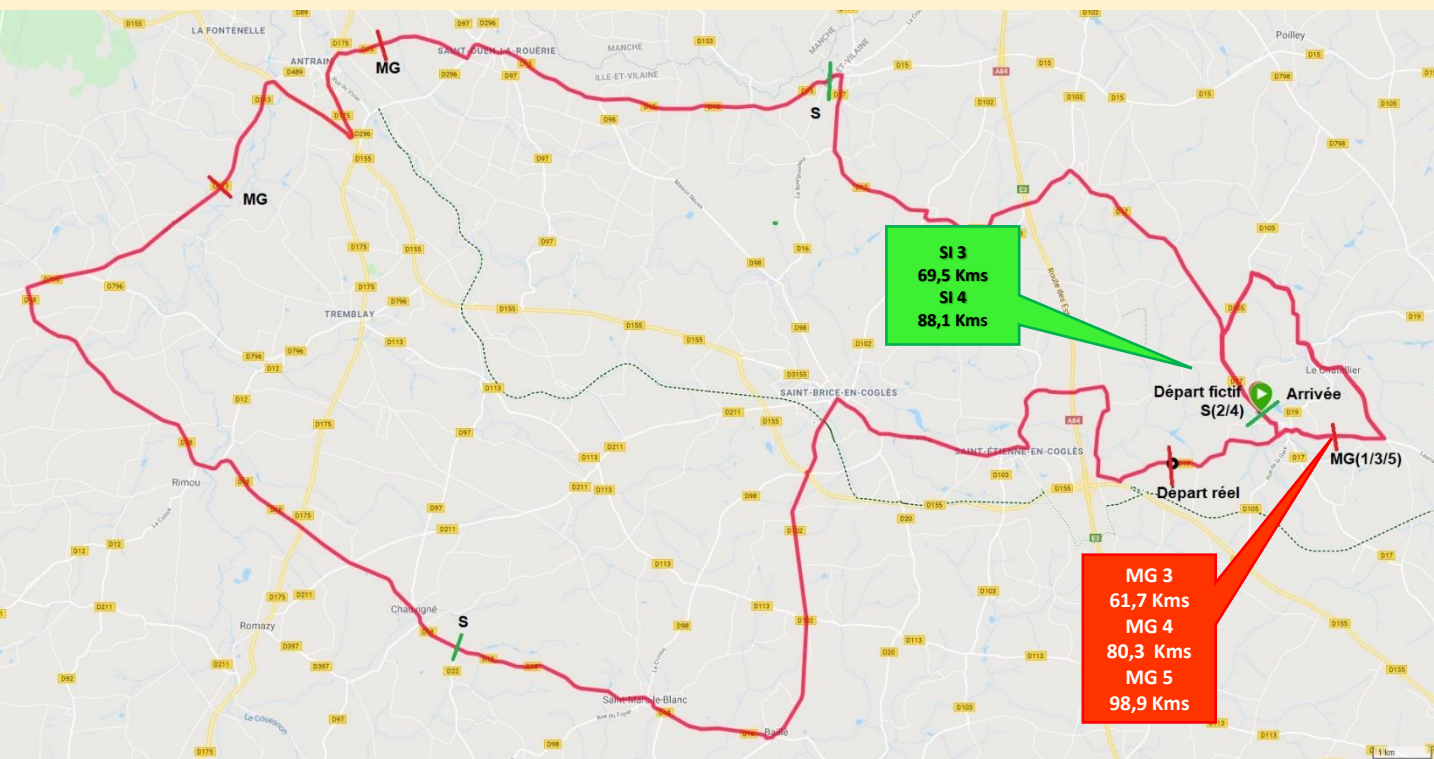

ROUTES	ITINERAIRE	KILOMETRAGE		HORAIRE
		PARCOURU	A PARCOURIR	1 ^{er} Coureur
D17	DEPART / Route de Montours (face au parking du cimetière)	0	5.330	8h30
D 17	SORTIE SAINT GERMAIN EN COGLES	0.100	5.230	8h30
D17 / D 105	VERS SAINT GEORGES DE REINTEMBault – PARC FLORAL	1.500	3.830	8h32
C 6	Vers LE CHATELLIER	2.700	2.630	8h34
C 6	CHATEAU DU PARC FLORAL – LE CHATELLIER	3.400	1.930	8h35
D 219	Vers le CHATELLIER	4.600	0.730	8h37
D 219	ENTREE LE CHATELLIER	5.000	0.330	8h38
D 219	TOUT DROIT (DERIVATION A DROITE)	5.200	0.130	8h38
D 219	ARRIVEE	5.330	0.00	8h38

ST-GERMAIN-EN-COGLÈS

LE CHÂTELLIER

2^{ème} Demi - Etape

Saint Germain en Cogles – Saint Germain en Cogles

60,200 Kms en ligne + 5 tours de 9,300 Kms

Grande boucle : 60,200 kms

Circuit : 5 tours de 9,300 kms soit 46,500 kms

TOTAL : 106,700 KMS

Altimétrie

TOUR DU COUESNON MARCHES DE BRETAGNE

Le classement meilleur grimpeur :

- Km 32,6 : Côte du Haut Houx Antrain
- Km 39,9 : Côte de La Choix avant Saint Ouen la Rouerie
- Km 61,7 : 1er passage au Sommet de la cote des Bois
- Km 80,3 : 3^{ème} passage au Sommet de la cote des Bois
- Km 98,9 : 5^{ème} passage au Sommet de la cote des Bois