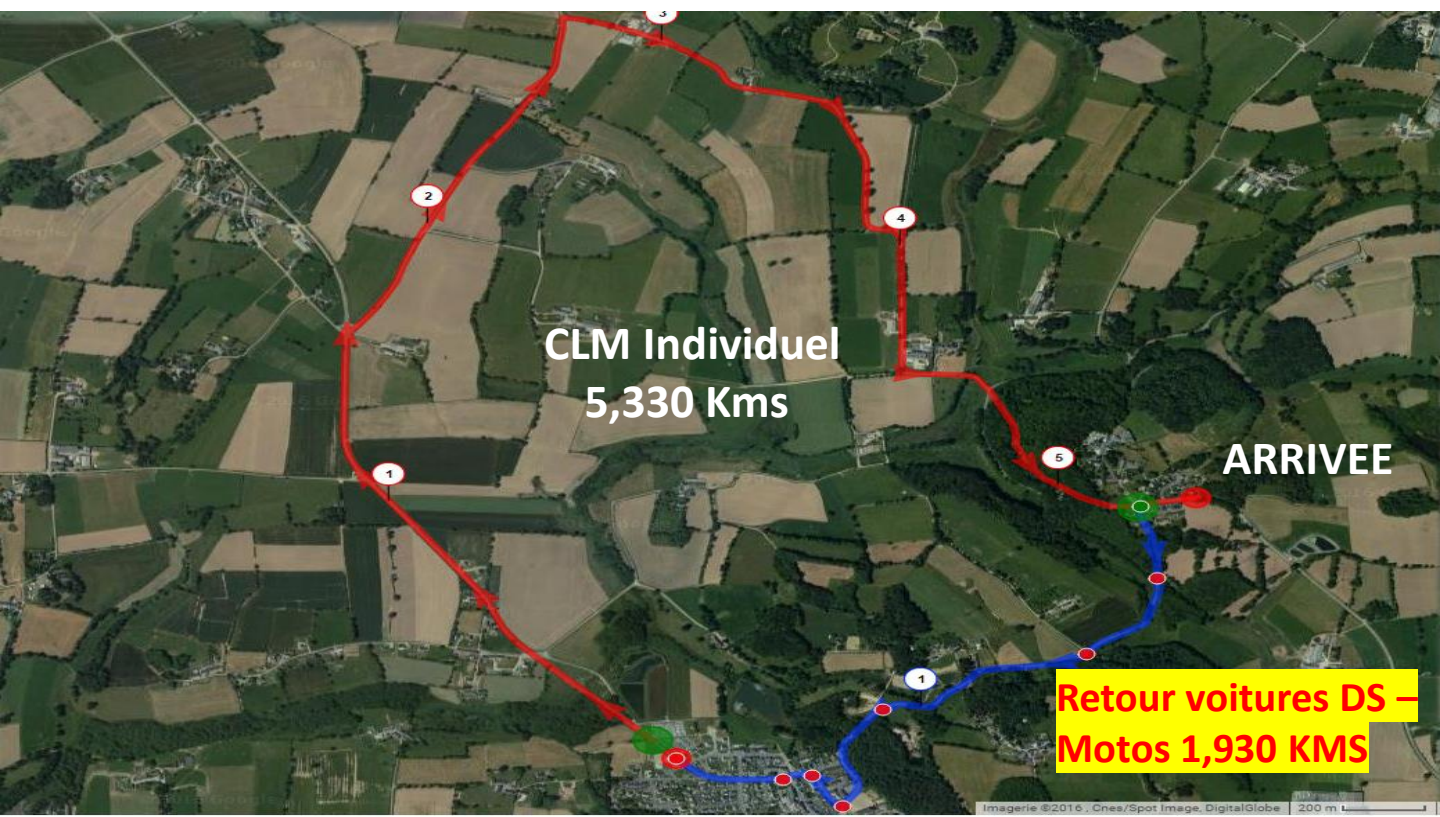

1^{er} départ : 8h30

Réunion des directeurs sportifs : 13h00

au Local des Services Techniques de Saint Germain en Coglès

2^{ème} DEMI ETAPE

SAINT GERMAIN EN COGLES – SAINT GERMAIN EN COGLES

60.200 Kms en ligne + 5 Tours de 9.300 KMS

Soit 106,7 Kms

Présentation des Equipes : à partir de 13h15

À Saint Germain en Coglès (Podium Pigeon)

Départ fictif : 14h15

Départ réel : 14h20

1^{ère} Demi - Etape

Saint Germain en C - Le Chatellier

CLM Individuel de 5,330 KMS

ROUTES	ITINERAIRE	KILOMETRAGE		HORAIRE
		PARCOURU	A PARCOURIR	1 ^{er} Coureur
D17	DEPART / Route de Montours (face au parking du cimetière)	0	5.330	8h30
D 17	SORTIE SAINT GERMAIN EN COGLES	0.100	5.230	8h30
D17 / D 105	VERS SAINT GEORGES DE REINTEMBault – PARC FLORAL	1.500	3.830	8h32
C 6	Vers LE CHATELLIER	2.700	2.630	8h34
C 6	CHATEAU DU PARC FLORAL – LE CHATELLIER	3.400	1.930	8h35
D 219	Vers le CHATELLIER	4.600	0.730	8h37
D 219	ENTREE LE CHATELLIER	5.000	0.330	8h38
D 219	TOUT DROIT (DERIVATION A DROITE)	5.200	0.130	8h38
D 219	ARRIVEE	5.330	0.00	8h38

TOTAL : 106,700 KMS

Altimétrie

TOUR DU COUESNON MARCHES DE BRETAGNE

Le classement meilleur grimpeur :

- Km 32,6 : Côte du Haut Houx Antrain
- Km 39,9 : Côte de La Choix avant Saint Ouen la Rouerie
- Km 61,7 : 1er passage au Sommet de la cote des Bois
- Km 80,3 : 3^{ème} passage au Sommet de la cote des Bois
- Km 98,9 : 5^{ème} passage au Sommet de la cote des Bois