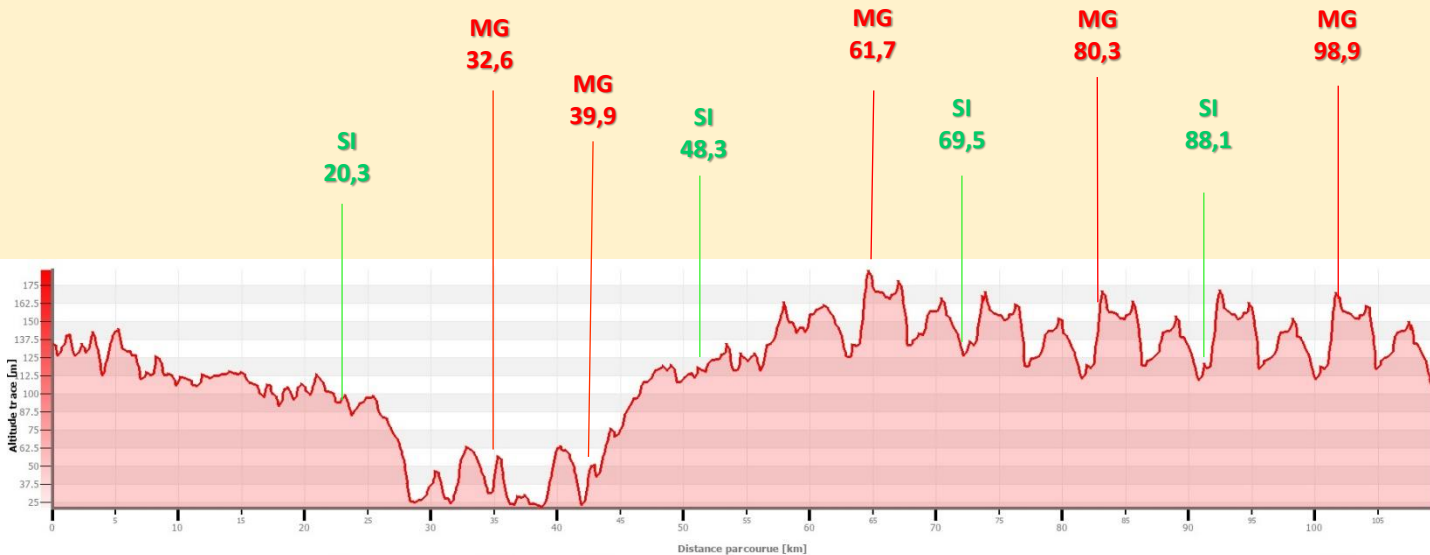

ST-GERMAIN-EN-COGLÈS

LE CHÂTELLIER

2^{ème} Demi - Etape

Saint Germain en Cogles – Saint Germain en Cogles

60,200 Kms en ligne + 5 tours de 9,300 Kms

Grande boucle : 60,200 kms

Circuit : 5 tours de 9,300 kms soit 46,500 kms

TOTAL : 106,700 KMS

Altimétrie

TOUR DU COUESNON MARCHES DE BRETAGNE

Le classement meilleur grimpeur :

- Km 32,6 : Côte du Haut Houx Antrain
- Km 39,9 : Côte de La Choix avant Saint Ouen la Rouerie
- Km 61,7 : 1er passage au Sommet de la cote des Bois
- Km 80,3 : 3^{ème} passage au Sommet de la cote des Bois
- Km 98,9 : 5^{ème} passage au Sommet de la cote des Bois

L'attribution des points s'établira de la façon suivante :

1^{er} : 6 Pts 2^{ème} : 4 Pts 3^{ème} : 2 Pts 4^{ème} : 1 Pt

Le classement meilleur animateur :

- Km 20,3 : Entré Chauvigné
- Km 48,3 : D15 Entré Cogles
- Km 69,5 : 2^{ème} passage sur la ligne d'arrivée à Saint Germain en Cogles
- Km 88,1 : 4^{ème} passage sur la ligne d'arrivée à Saint Germain en Cogles