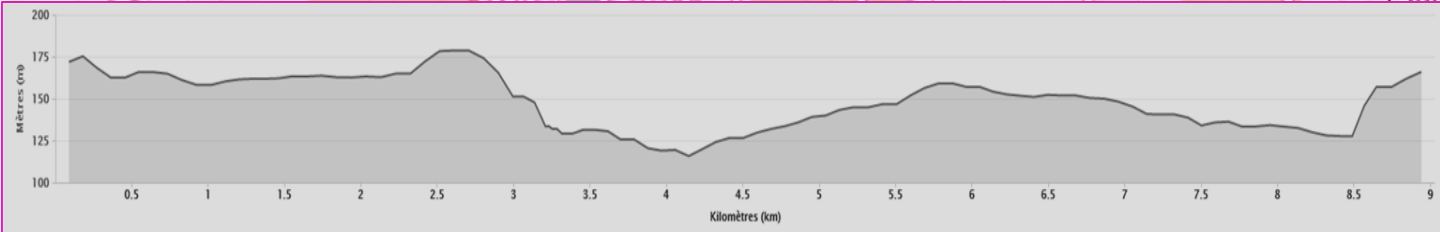

L'attribution des points s'établira de la façon suivante :

1^{er} : 6 Pts 2^{ème} : 4 Pts 3^{ème} : 2 Pts 4^{ème} : 1 Pt

Le classement meilleur animateur :

- Km 20,3 : Entré Chauvigné
- Km 48,3 : D15 Entré Cogles
- Km 69,5 : 2^{ème} passage sur la ligne d'arrivée à Saint Germain en Cogles
- Km 88,1 : 4^{ème} passage sur la ligne d'arrivée à Saint Germain en Cogles

L'attribution des points s'établira de la façon suivante :

1^{er} : 6 Pts 2^{ème} : 4 Pts 3^{ème} : 2 Pts 4^{ème} : 1 Pt

Le circuit final

Circuit Final
8,900 Kms

Circuit Final
9,300 Kms

Arrivée

Arrivée

19ème Tour du Couesnon - Marches de Bretagne

Souvenir Marcel Bouvier

Fédérale Juniors

Dimanche 29 Mai 2022

Etape en ligne : Saint Germain en Cogles - Saint Germain en Cogles

	Heure de départ	14:20:00							
	Rassemblement et contrôle Départ	13H15							
	Appel des coureurs	14H		MG	Meilleur Grimpeur				
	Cérémonie Protocolaire et Départ en groupe	14H15		SI	Sprint				
	Rassemblement face au cimetière de Saint Germain en Cogles								
	Parcours en Ligne	60,2 kms							
	+ 5 tours de 9,3 kms	46,5 kms							
	Kilométrage Total	106,7 kms							